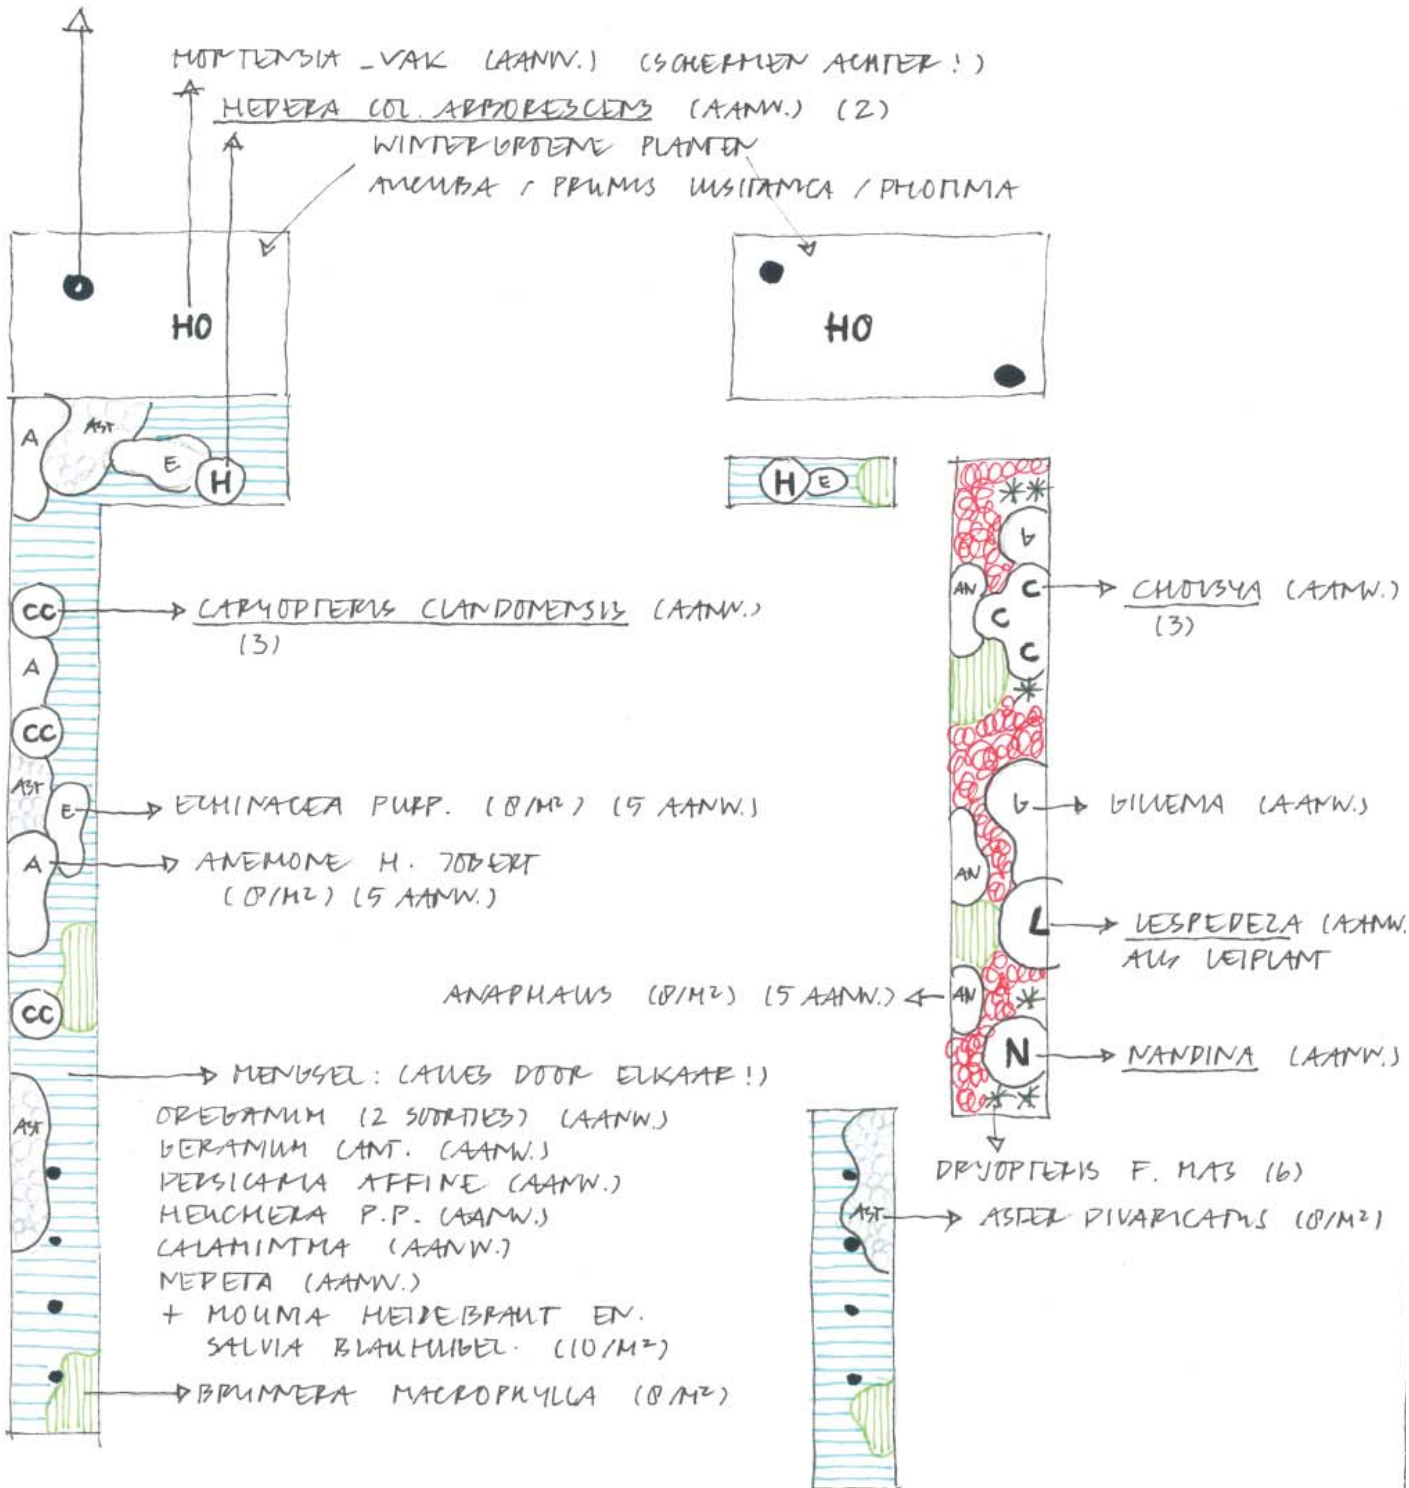

# BEPLANTINGS VOORSTEL 1:100

VOORSTEL BOOM:

FRAXINUS PENNSYLVANICA C.V. OF LIQUIDAMBAR ST.  
OF  
TILIA MEMPHYANA

MEMSEL: BERANIUM ENDRESII (20 AANW.)  
+  
TELLIMA GRANDIFLORA RUBRA (0/M<sup>2</sup>)